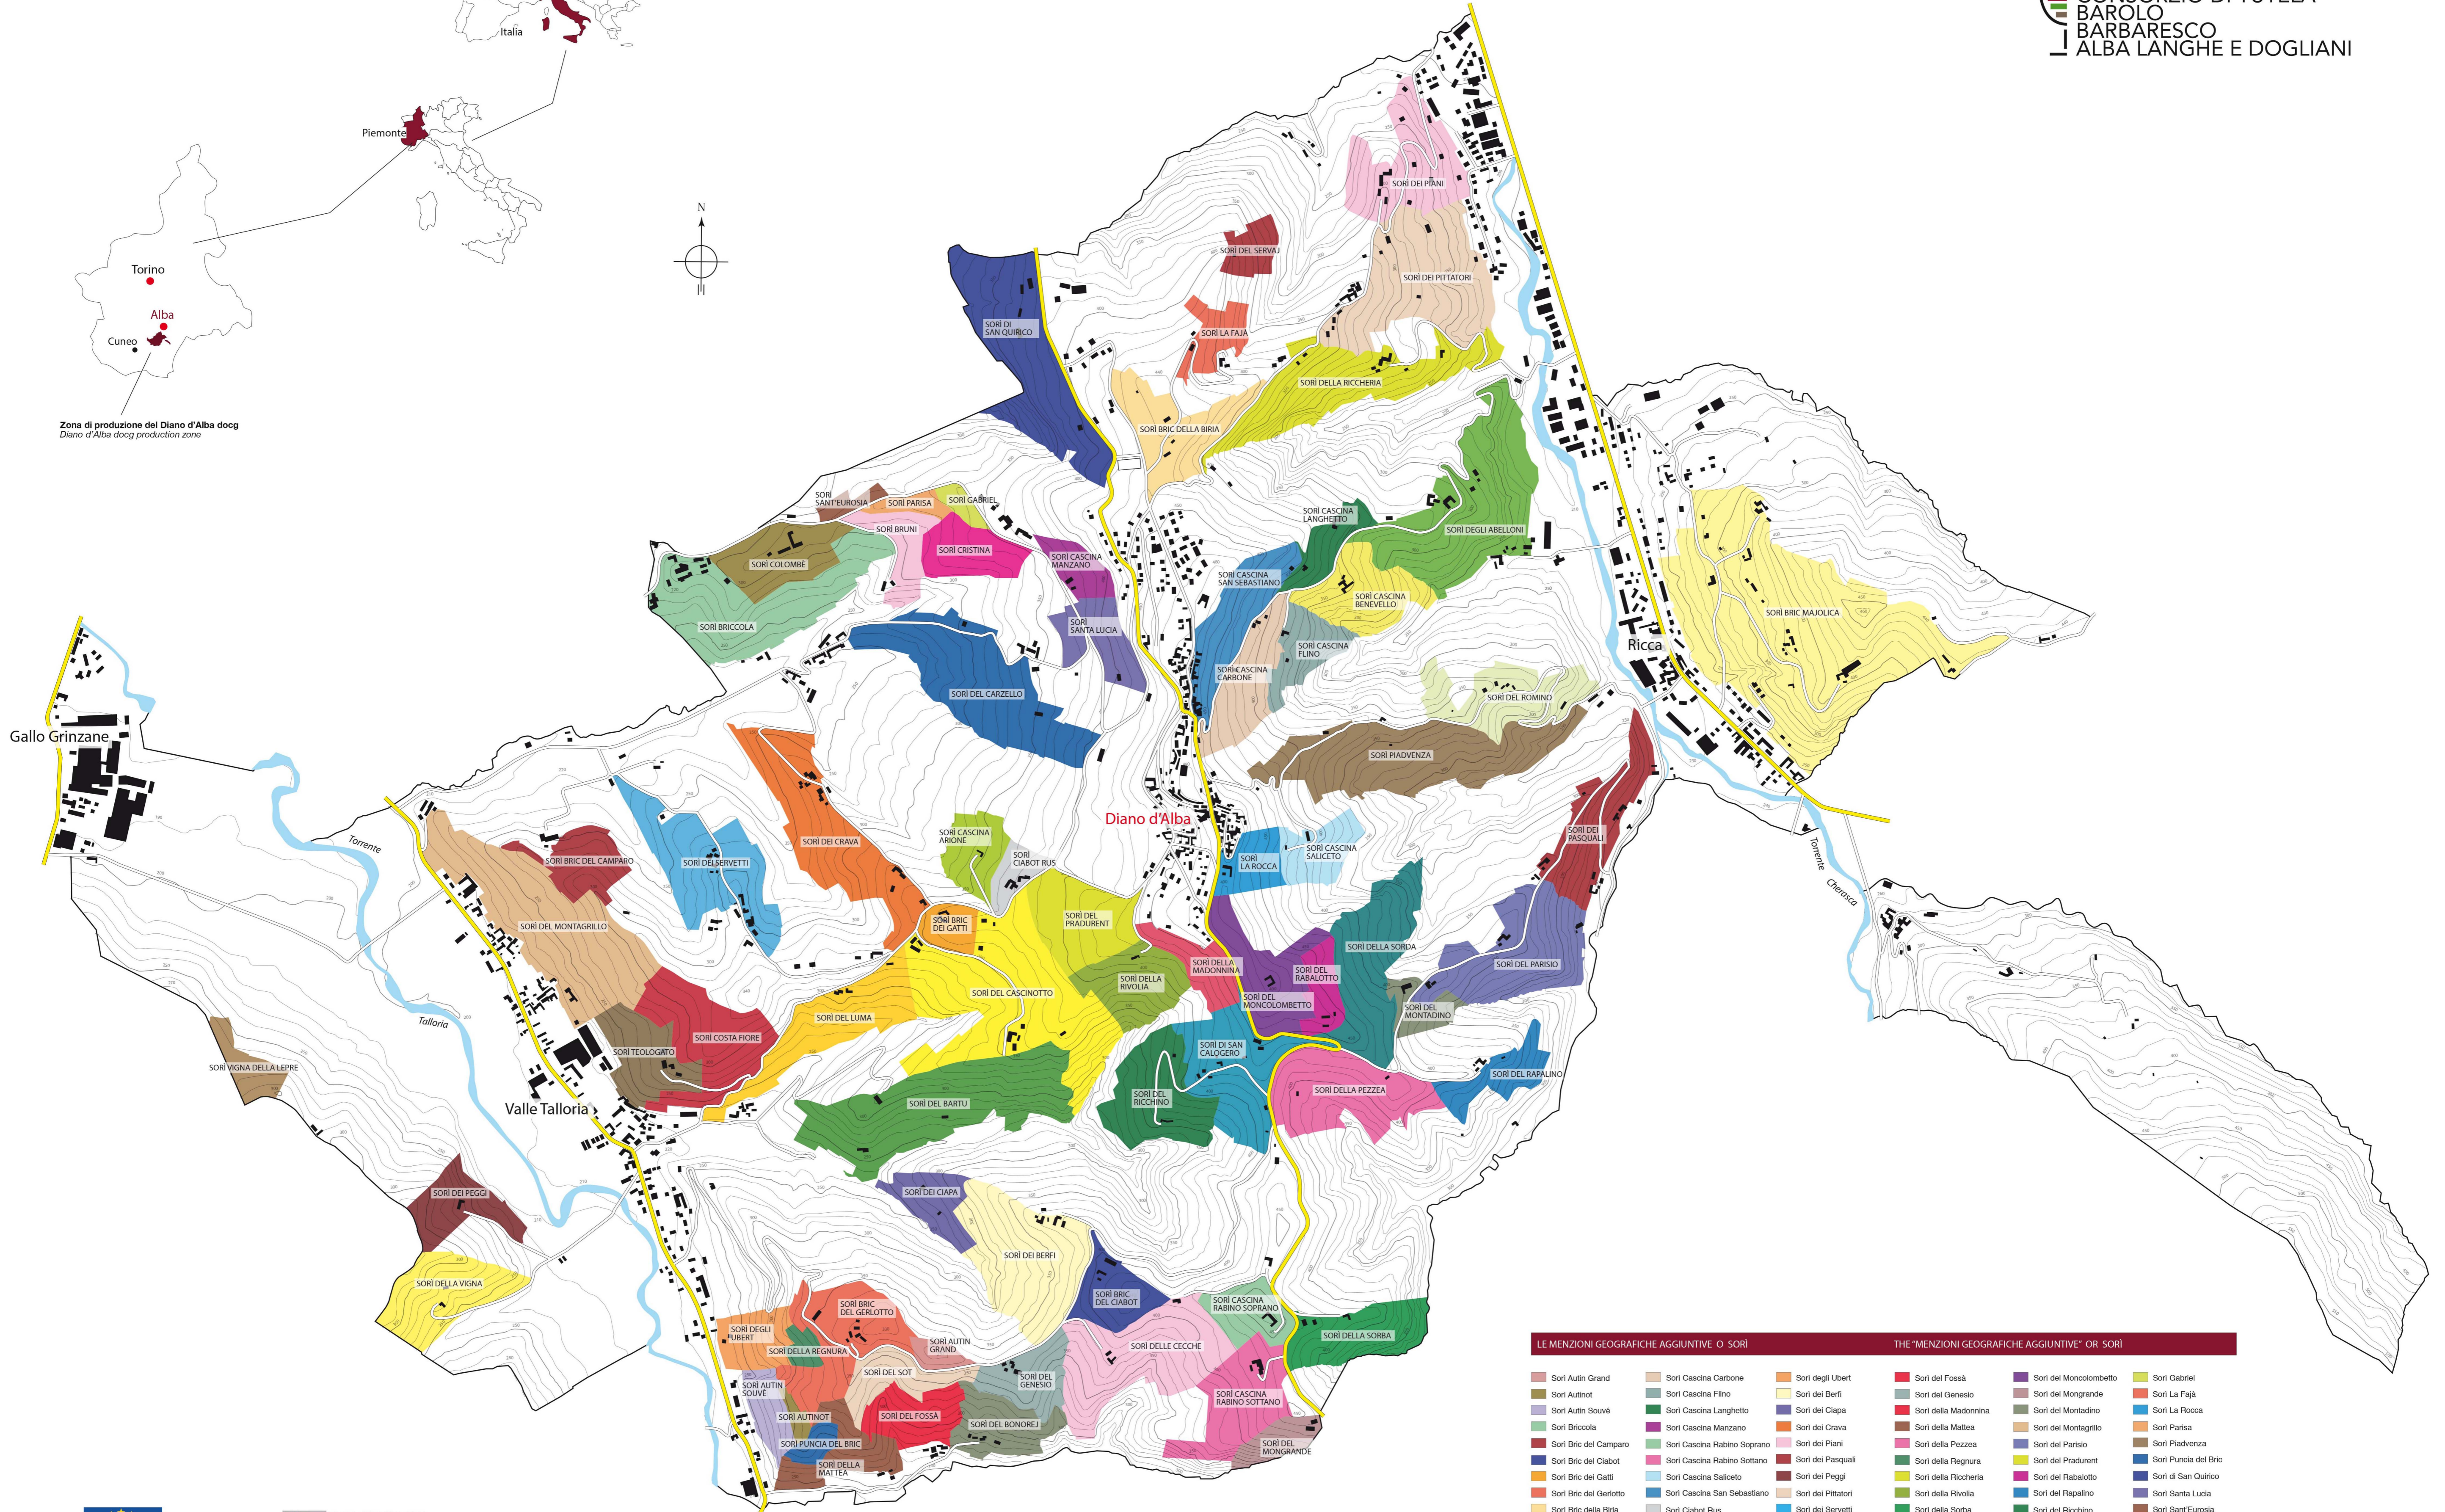

DIANO D'ALBA

LA MAPPA UFFICIALE - THE OFFICIAL MAP

CONSORZIO DI TUTELA
BAROLO
BARBARESCO
ALBA LANGHE E DOGLIANI

LE MENZIONI GEOGRAFICHE AGGIUNTIVE O SORI THE "MENZIONI GEOGRAFICHE AGGIUNTIVE" OR SORI

Sori Autin Grand	Sori Cascina Carbone	Sori degli Ubert	Sori del Fossà	Sori del Moncolombetto	Sori Gabriel
Sori Autinot	Sori Cascina Flino	Sori dei Berli	Sori del Genesio	Sori del Mongrande	Sori La Faja
Sori Autin Souvè	Sori Cascina Langhetto	Sori dei Ciapa	Sori della Madonnina	Sori del Montadino	Sori La Rocca
Sori Briccola	Sori Cascina Manzano	Sori dei Crava	Sori della Mattea	Sori del Montagrillo	Sori Parisa
Sori Bric del Camparo	Sori Cascina Rabino Soprano	Sori dei Piani	Sori della Pezza	Sori del Parisio	Sori Piadvenza
Sori Bric del Ciabot	Sori Cascina Rabino Sottano	Sori dei Pasquali	Sori della Pezzera	Sori del Pradurent	Sori Puncia del Bric
Sori Bric dei Gatti	Sori Cascina Saliceto	Sori dei Peggli	Sori della Riccheria	Sori del Praduro	Sori di San Quirico
Sori Bric della Gerlotto	Sori Cascina San Sebastiano	Sori dei Pittatori	Sori della Rivolta	Sori del Rapalino	Sori Santa Lucia
Sori Bric della Biria	Sori Ciabot Rus	Sori dei Servetti	Sori della Sorba	Sori del Ricchino	Sori Sant'Eurosia
Sori Bric della Majolica	Sori Colombè	Sori del Bartu	Sori della Sorda	Sori del Romino	Sori Teologato
Sori Bruni	Sori Costa Fiore	Sori del Bonorej	Sori della Vigna	Sori del Servaj	Sori Vigna della Lepre
Sori Cascina Arione	Sori Cristina	Sori del Carzello	Sori delle Cecche	Sori del Sot	
Sori Cascina Benevello	Sori degli Abelloni	Sori del Cascinotto	Sori della Sorda	Sori di San Calogero	

REGIONE
PIEMONTE